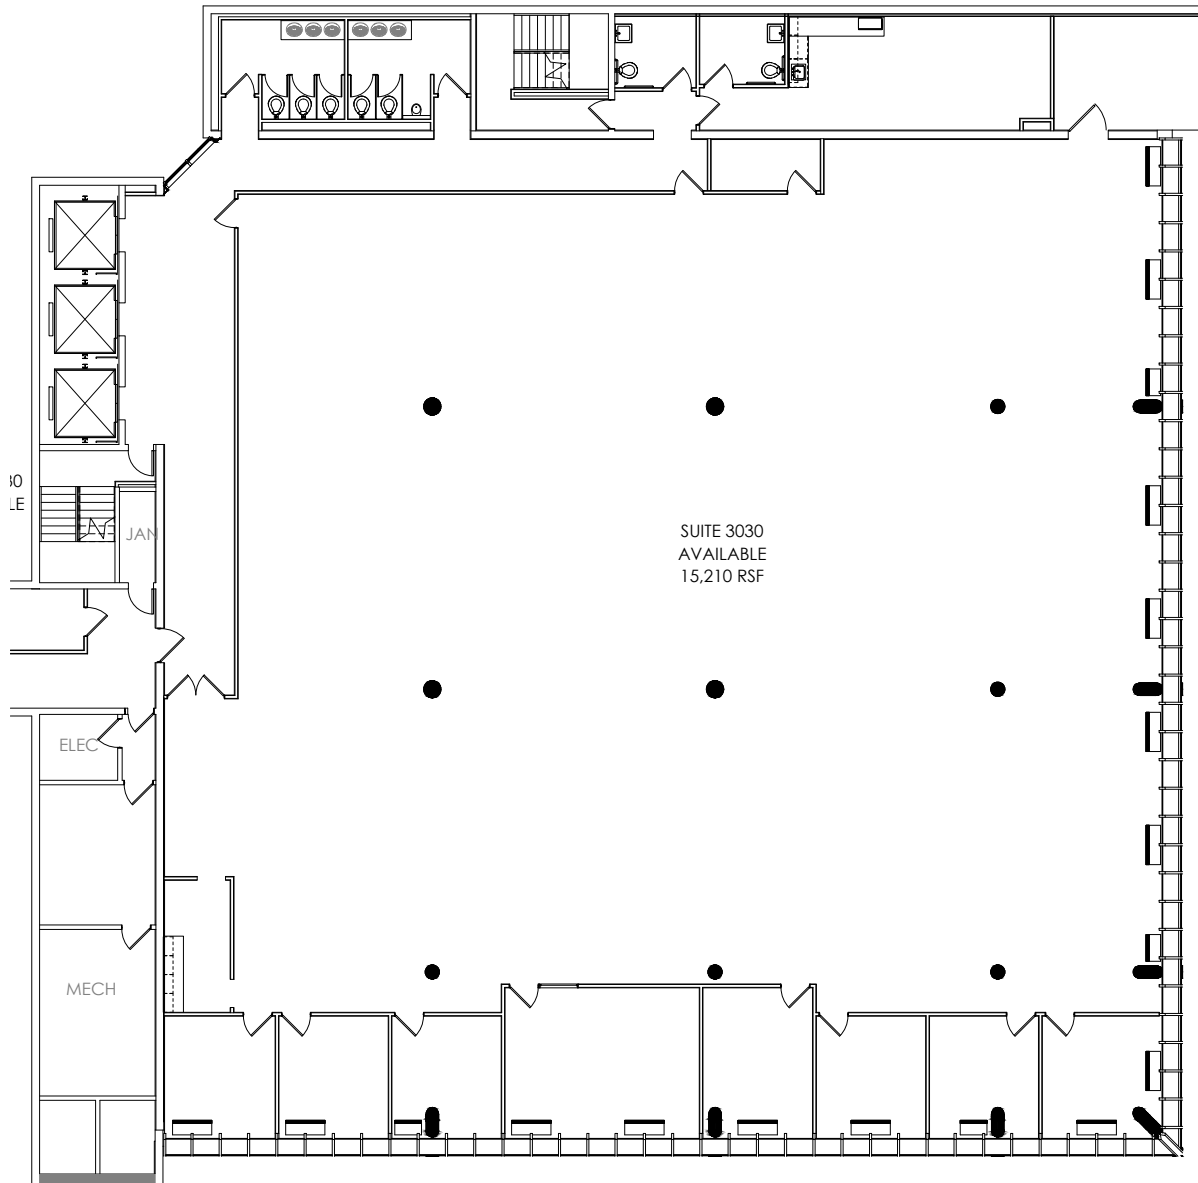

BETH SALLEE | 317.810.7012
beth.sallee@am.jll.com

KEVIN GILLIHAN | 317.677.2237
kevin.gillihan@am.jll.com

OWNER:

SUITE 3030

THE PYRAMIDS | 3500 DEPAUW BLVD | INDIANAPOLIS, IN 46268

15,210 RSF