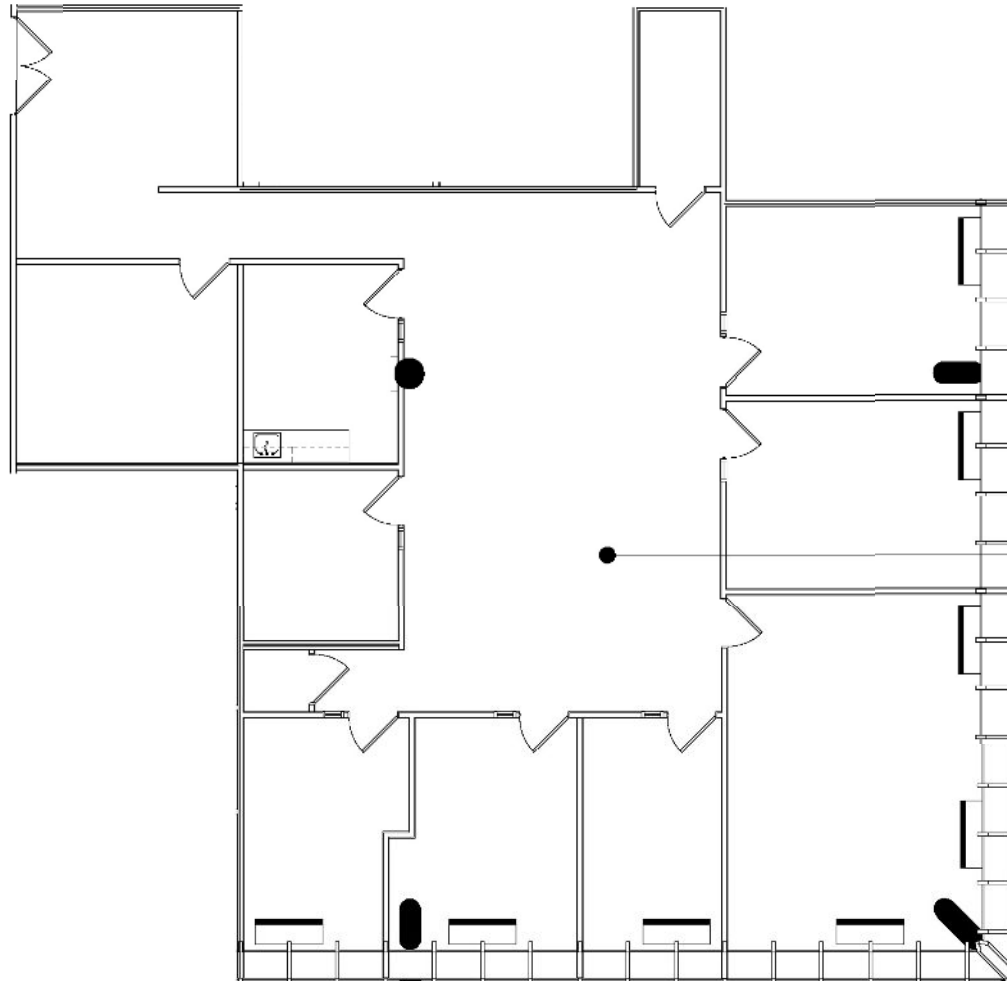

BETH SALLEE | 317.810.7012
beth.sallee@jll.com

KEVIN GILLIHAN | 317.677.2237
kevin.gillihan@jll.com

OWNER:

SUITE 2050
3,623 RSF

SUITE 2050

THE PYRAMIDS | 3500 DEPAUW BLVD | INDIANAPOLIS, IN 46268